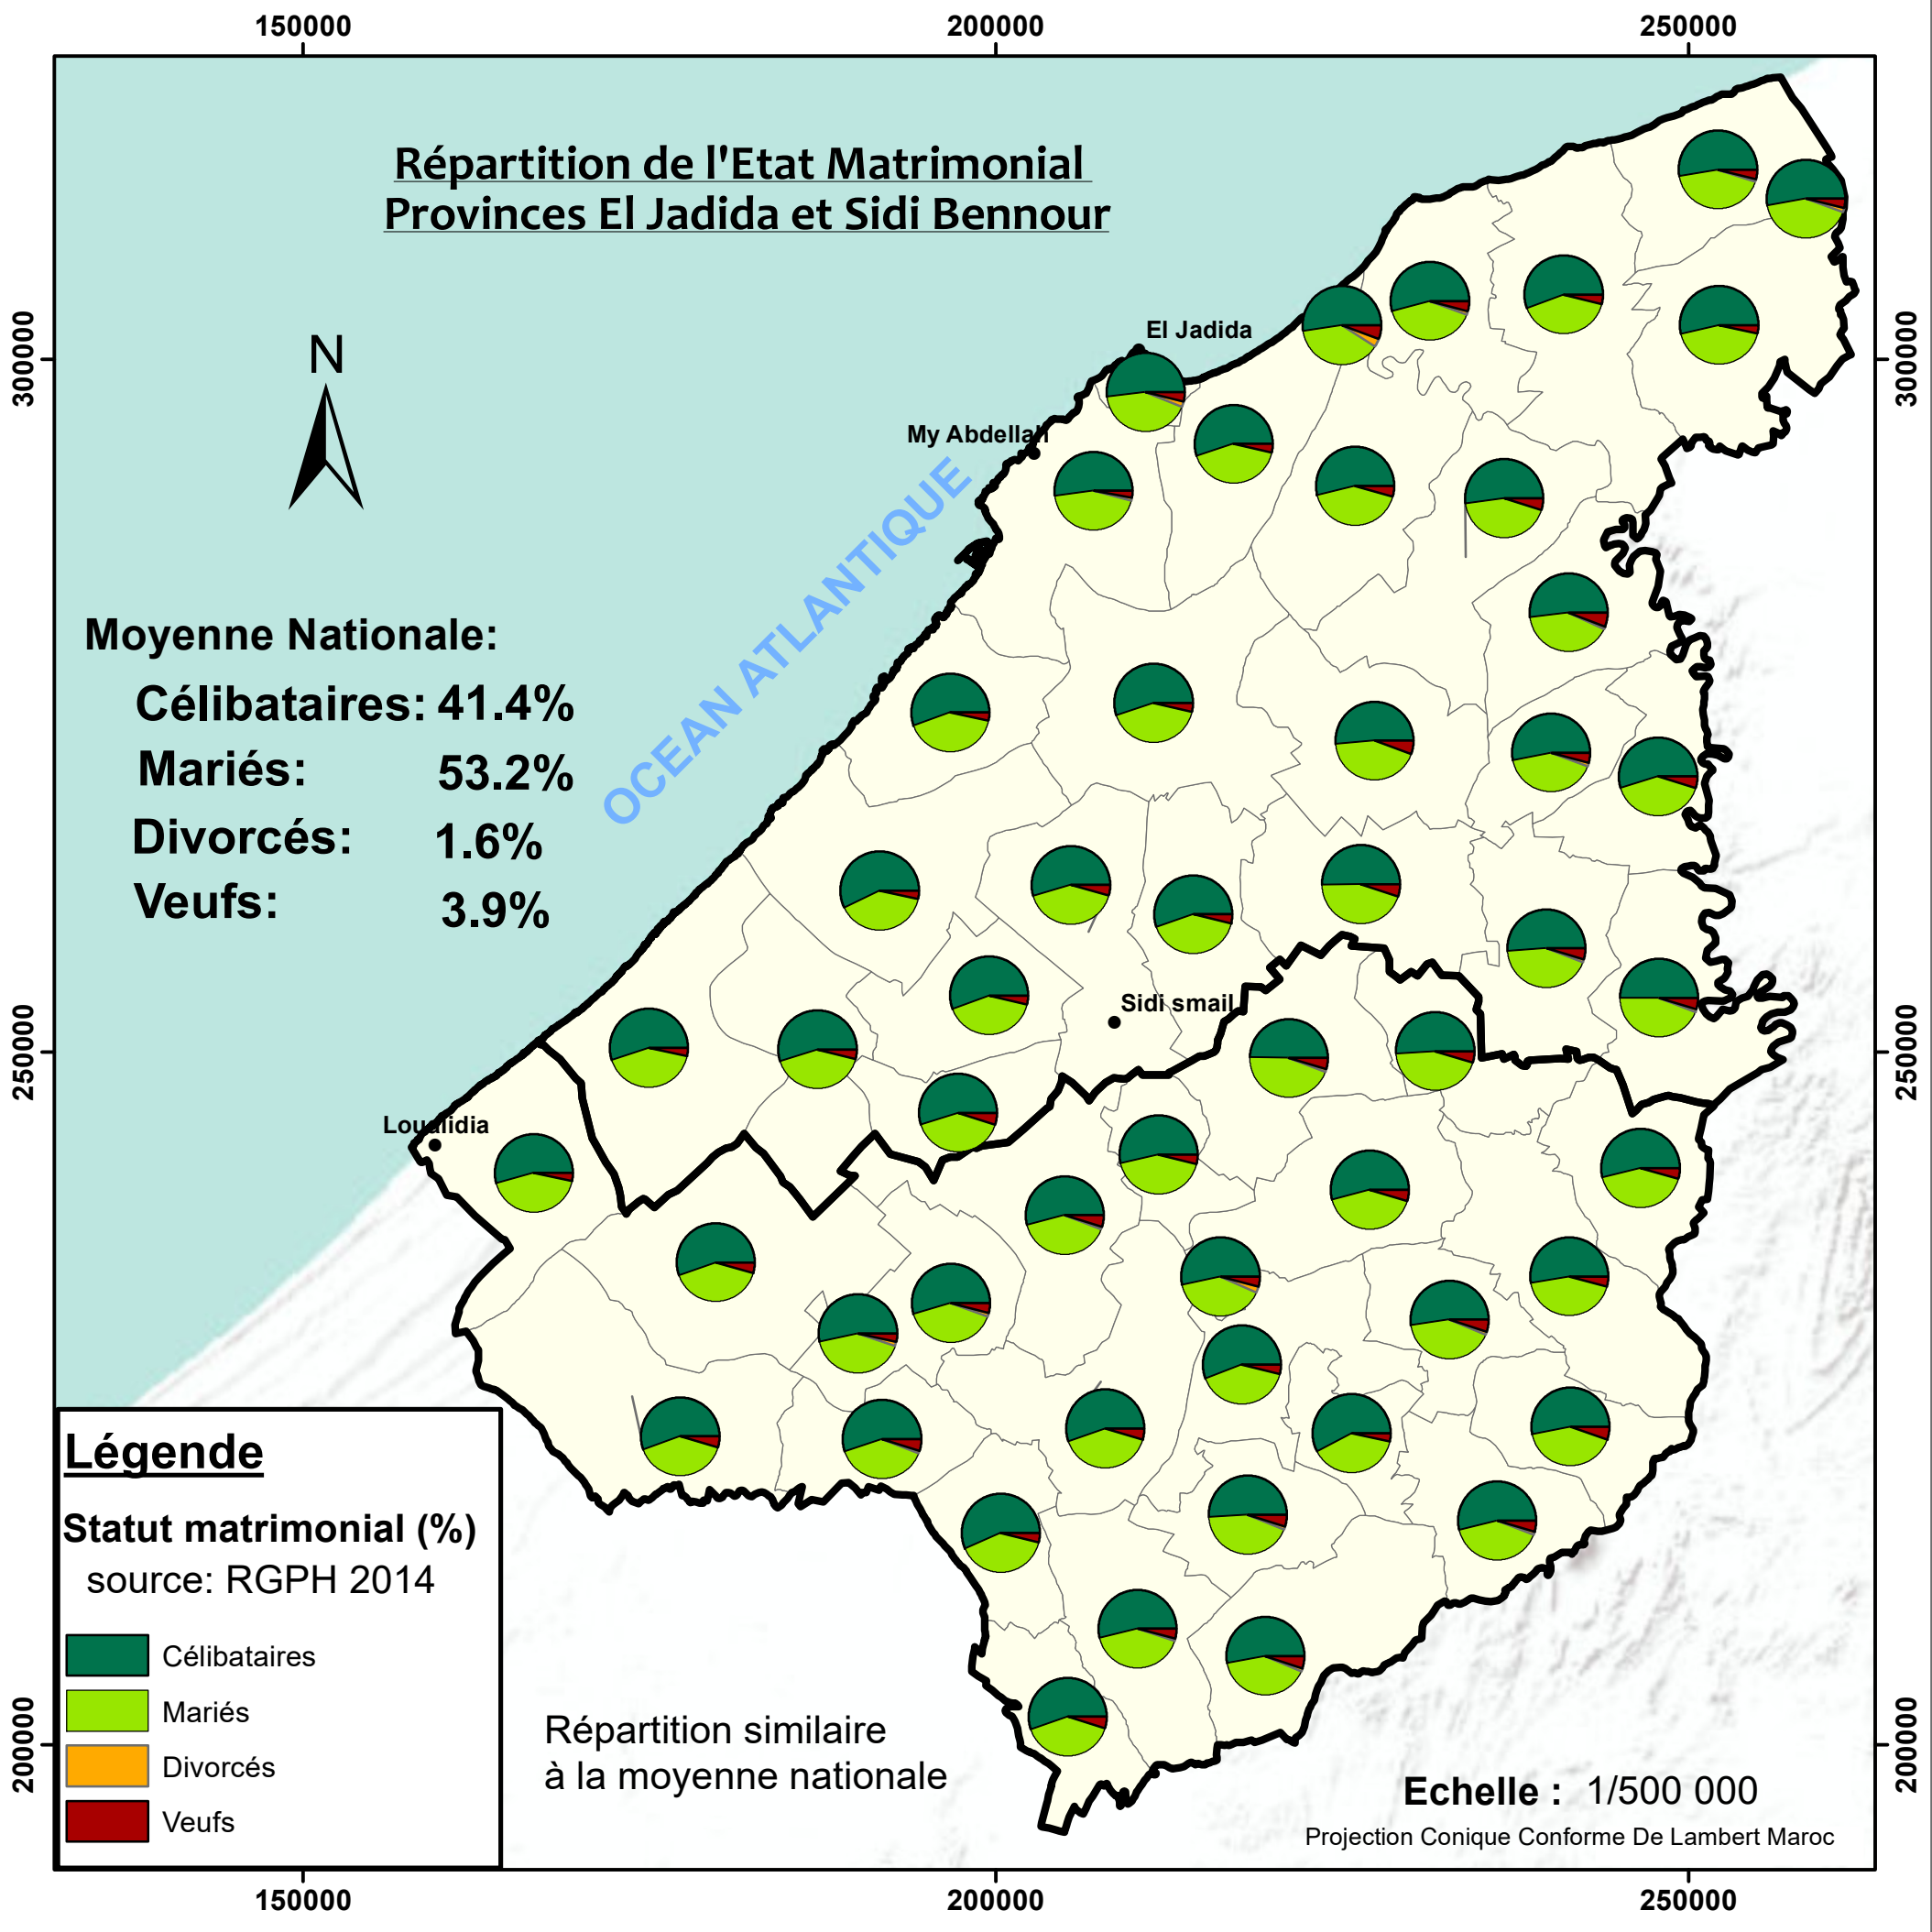

Répartition de l'Etat Matrimonial Provinces El Jadida et Sidi Bennour

Moyenne Nationale:

Célibataires: 41.4%

Mariés: 53.2%

Divorcés: 1.6%

Veufs: 3.9%

Légende

Statut matrimonial (%)

source: RGPH 2014

- Célibataires
- Mariés
- Divorcés
- Veufs

Répartition similaire
à la moyenne nationale

Echelle : 1/500 000

Projection Conique Conforme De Lambert Maroc